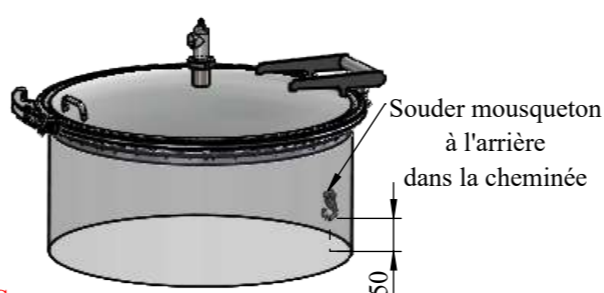

Espace isolation = 50mm

Métalinox
ZI des Gaudières
5-7 rue de la plaine
37390 METTRAY
Tel: 02-47-51-22-49
Fax: 02-47-51-86-99

23	4	Support passerelle sur cône	
22	1	Boitard rond 300 + grille de vinif. ENCOCHES	
21	0		
20	1	Vanne papillon DN50 en vidange totale	
19	2	Doigt de gant pour sonde de temp. LG:500MM + guide fil	316L electro-poli
18	0		
17	2	Patte de manutention DEMONTABLE	
16	0		
15	0		
14	1	Planchot à rabat avec ardoisine + LOGO	
13	1	Robinet dégustateur	
12	0		
11	1	Colonne de remontage DN50	
10	1	* Plaque constructeur sans support	
09	1	Porte rectangulaire de vinif. 400x530mm avec cadre usiné+ bavette	
08	1	Vanne à boule DN50 en tirage au clair +coude décanteur démontable rallongé biseauté	
07	0		
06	2+3+3	Serpentins inox galbés pour régulation = 7.58m²	
05	1	Trappe Ø800(avec grille anti-chute démontable) + piquage DN40 + clapet + mousqueton	
04	2	Sommet conique centré, intérieur 25/10, extérieur 20/10 + renfort de support passerelle	316L anti-tartre
03	2	Virole cylindrique Ep 20/10 brossée Gr220 AVEC JUPE	316L anti-tartre
02	1	Fond plat à pente de 4% Ep: 30/10	316L anti-tartre
01	1	* Ensemble de pieds CONIQUES réglables + châssis SPECIAL inox (108.2)	
REP	Qté	Désignation	Matière

Nota: *selon plans de sous-ensembles approuvés par le certificat n° LNE-10866 rev.2

Révision: 0	33 Chateau Clarke	N° Plan: 20-170
Echelle: 1:30		Date: 27/09/2021
	Cuve de stockage isolée	Auteur: Claerboudt Maximilien
	Capacité : 120HL-BAT K	

Ce plan est la propriété de METALINOX - Ne peut être reproduit ou communiqué sans notre autorisation écrite.

Developpé	Quantité	
Interne = 7900mm : 5 Tôles + 400mm		
Externe = 8215mm : 5 Tôles + 715mm	10 / 9	(23234 témoin) - 23235 - 23236 - 23237 - 23238 - 23239 - 23240 - 23241 - 23242 - 23243