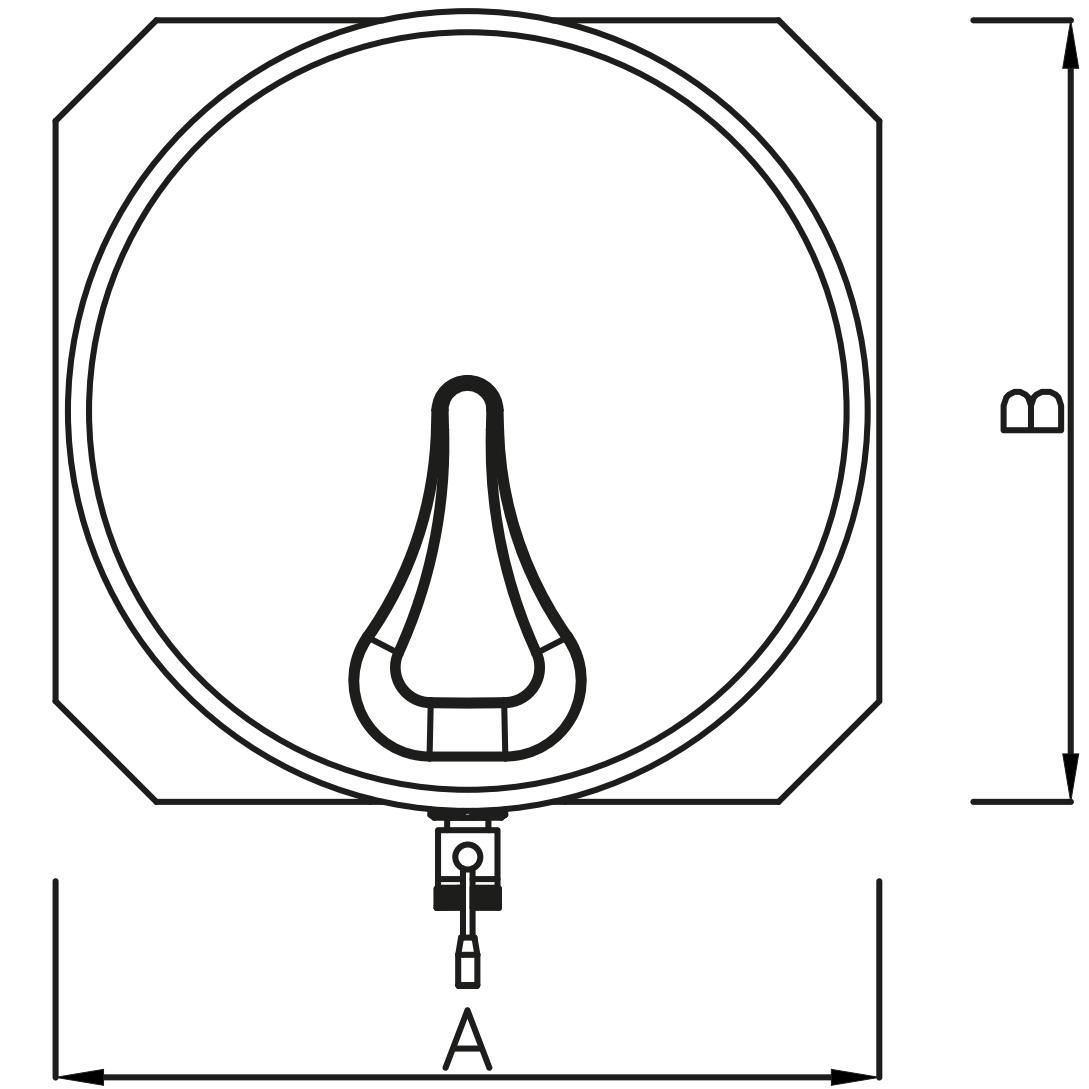

Modello	Capacità lt.	Ø serbatoio	H mm	V mm	Misure gabbia	Peso kg
SBPA500	470	1080	765	420	1150x1200	84
SBPA650	660	1080	970	625	1150x1200	93
SBPA1000A	920	1080	1255	910	1150x1200	104
SBPA1250	1230	1080	1595	1250	1150x1200	118
SBPA1500	1460	1080	1845	1500	1150x1200	128
---	---	---	---	---	---	---

Modello	Capacità lt.	Ø serbatoio	H mm	V mm	Misure gabbia (WxD)	Peso kg
SBPA D 150	173	650	820	500	720x675	ND
SBPA D 200	222	650	970	650	720x675	ND
SBPA D 330	335	650	1320	1000	720x675	ND
SBPA D 430	435	650	1620	1300	720x675	ND
SBPA D 250	258	790	820	500	860x815	ND
SBPA D 300	330	790	970	650	860x815	ND
SBPA D 500	503	790	1320	1000	860x815	ND
SBPA D 600	645	790	1620	1300	860x815	ND
SBPA D 400	410	1000	820	500	1070x1025	ND
SBPA D 800	805	1000	1320	1000	1070x1025	ND
SBPA D 1050	1040	1000	1620	1300	1070x1025	ND
SBPA D 1150	1150	1200	1320	1000	1210x1215	ND
SBPA D 1700	1705	1200	1820	1500	1210x1215	ND
SBPA D 2250	2260	1200	2320	2000	1210x1215	ND