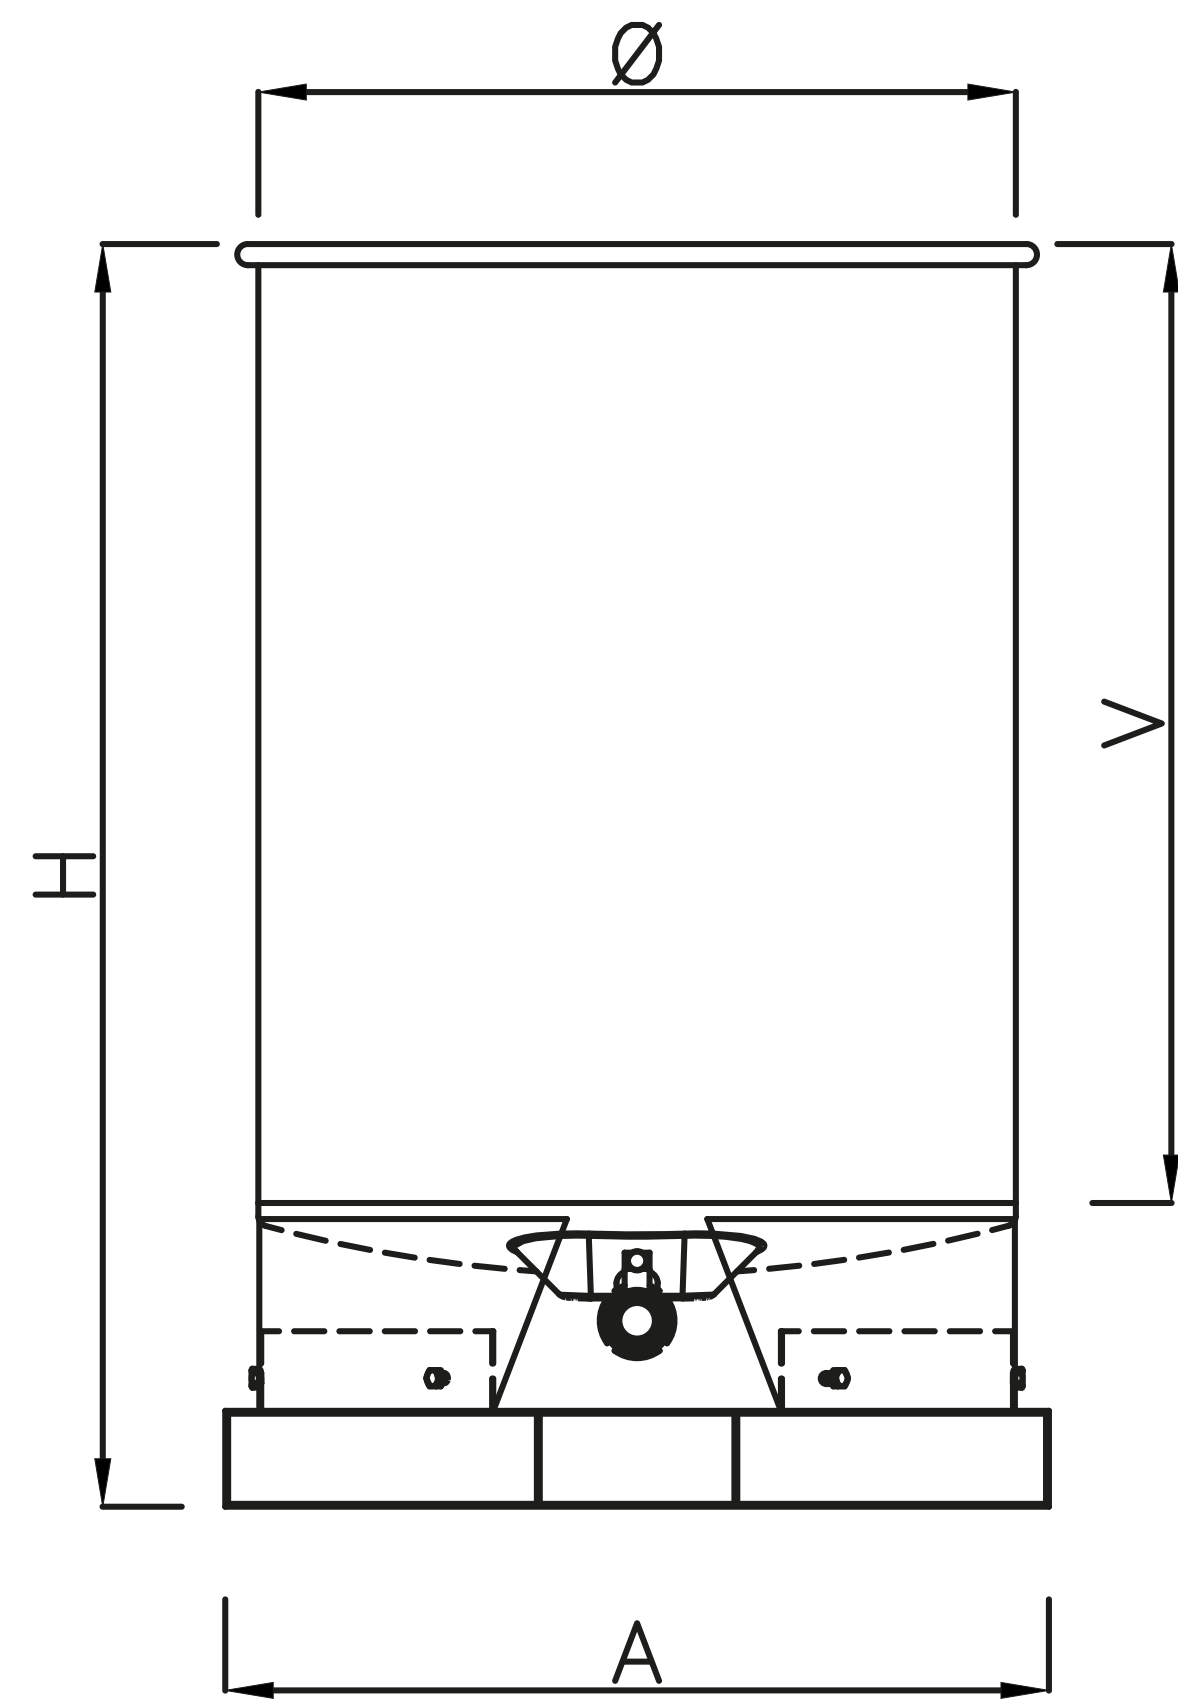

Modello	Capacità lt.	Ø serbatoio	H mm	V mm	Misure gabbia	Peso kg
SBPA500	470	1080	765	420	1150x1200	84
SBPA650	660	1080	970	625	1150x1200	93
SBPA1000A	920	1080	1255	910	1150x1200	104
SBPA1250	1230	1080	1595	1250	1150x1200	118
SBPA1500	1460	1080	1845	1500	1150x1200	128
---	---	---	---	---	---	---

Modello	Capacità lt.	Ø serbatoio	H mm	V mm	Misure gabbia (WxD)	Peso kg
SBPA D 150	173	650	820	500	720x675	ND
SBPA D 200	222	650	970	650	720x675	ND
SBPA D 330	335	650	1320	1000	720x675	ND
SBPA D 430	435	650	1620	1300	720x675	ND
SBPA D 250	258	790	820	500	860x815	ND
SBPA D 300	330	790	970	650	860x815	ND
SBPA D 500	503	790	1320	1000	860x815	ND
SBPA D 600	645	790	1620	1300	860x815	ND
SBPA D 400	410	1000	820	500	1070x1025	ND
SBPA D 800	805	1000	1320	1000	1070x1025	ND
SBPA D 1050	1040	1000	1620	1300	1070x1025	ND
SBPA D 1150	1150	1200	1320	1000	1210x1215	ND
SBPA D 1700	1705	1200	1820	1500	1210x1215	ND
SBPA D 2250	2260	1200	2320	2000	1210x1215	ND